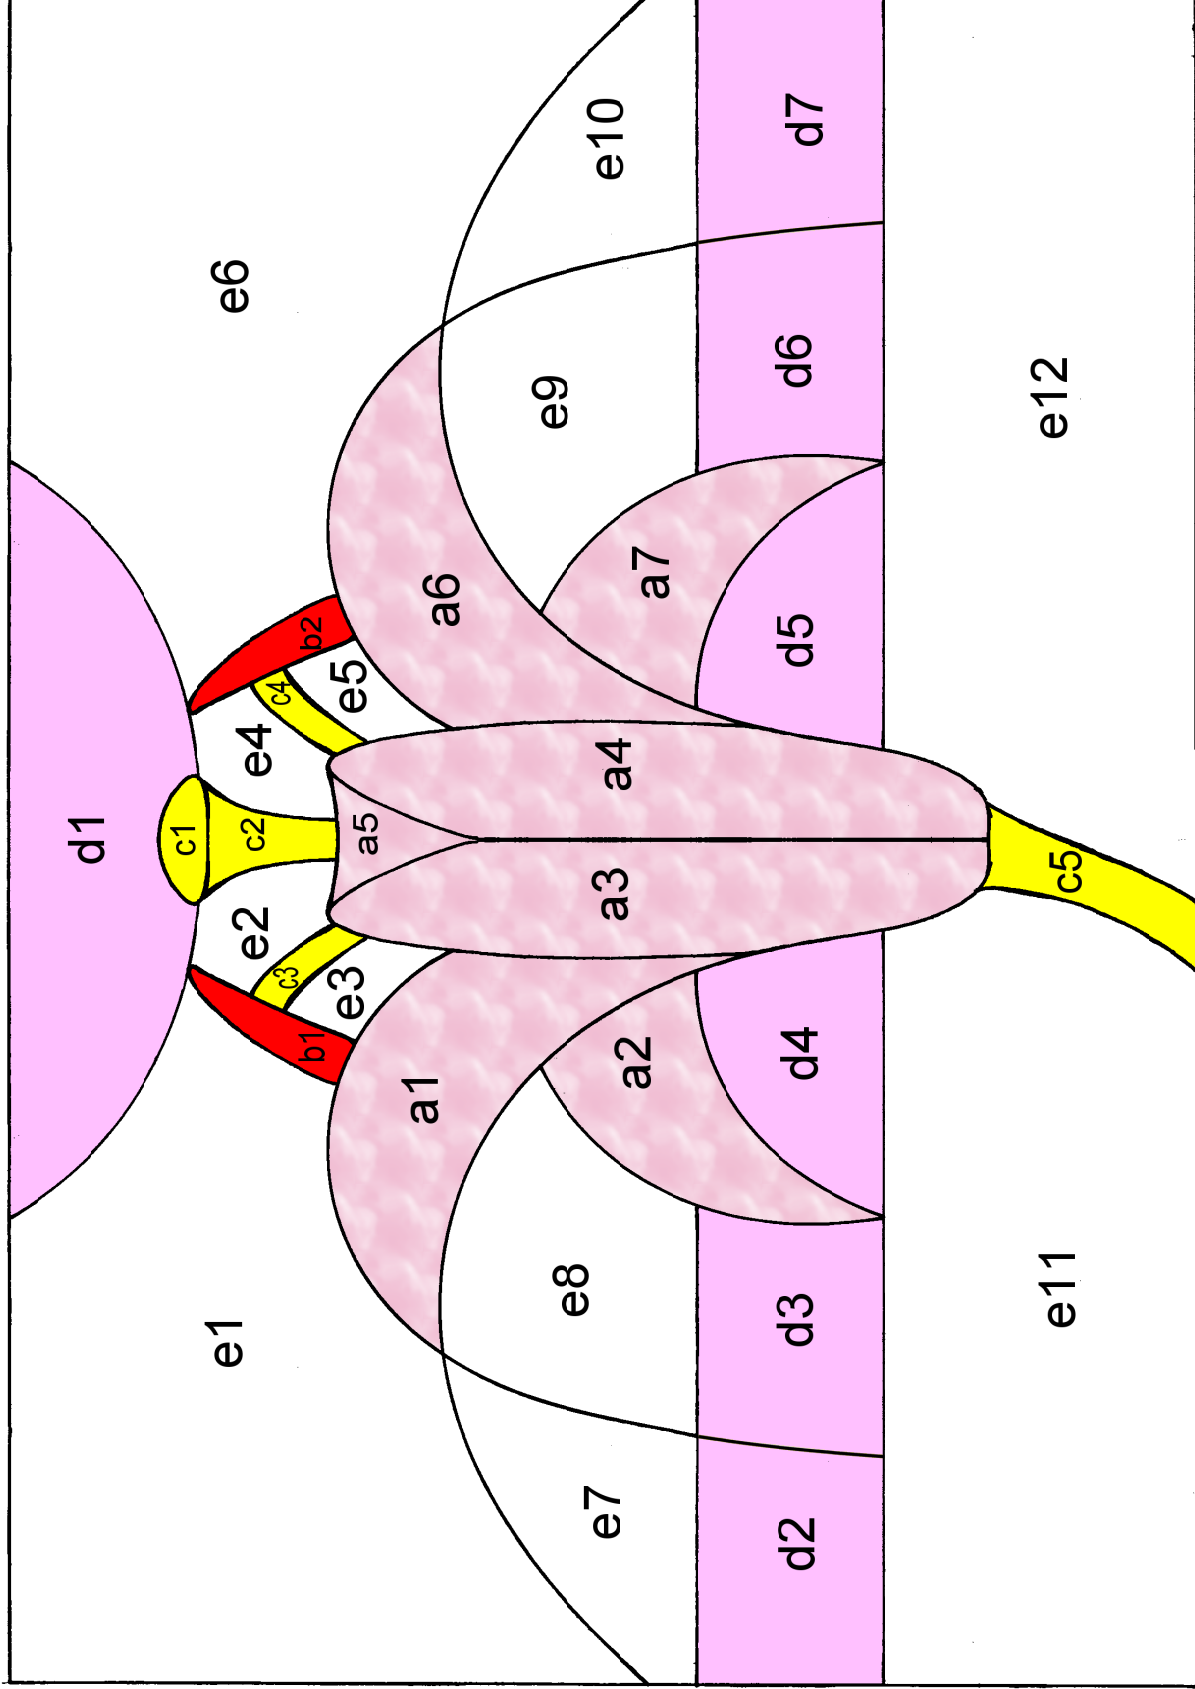

3.クラシック・リリー

-- ガラス・リスト(例) --

(a)ピンク・オパール

BU2302

(b)赤・オパール

SP357-1S

(c)黄・オパール

SP367-1S

(d)淡紫・透明

SP140.8W

(e)クリアー

SP100W

※購入サイズは、

SPスペクトラム社 1/8

BUブルズアイ社 1/4